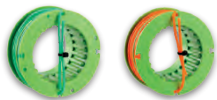

FÄDEN, MESSER UND ZUBEHÖR FÜR ALLE AUFGABEN

EGO bietet eine Reihe von Fäden, Messer und Gurte für alle Trimm- und Schnitтарbeiten sowie eine Reihe von Ersatzköpfen für alle EGO Fadentrimmer.

Fäden für Rasentrimmer

Wählen Sie eine geringere Fadenstärke für das Entfernen von langen Gräsern und leichtem Bewuchs oder eine größere, länger haltbare Fadenstärke bei schwerem, dichtem Bewuchs. Die leistungsstärkeren Rasentrimmer eignen sich besser für dickere Fäden, während Geräte mit gedrehten Fäden leiser beim Gebrauch sind. Damit der Fadenwechsel reibungslos verläuft, wählen Sie eine vorgeladene Spule für kompatible Werkzeuge. Nutzen Sie unsere einfache Anleitung (unten) zur Auswahl der richtigen Fadenstärke.