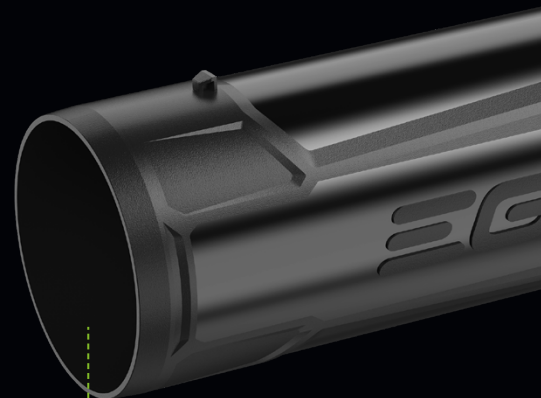

32 N DRANKRAFT

Der stärkste handgeführte
Laubbläser auf dem Markt