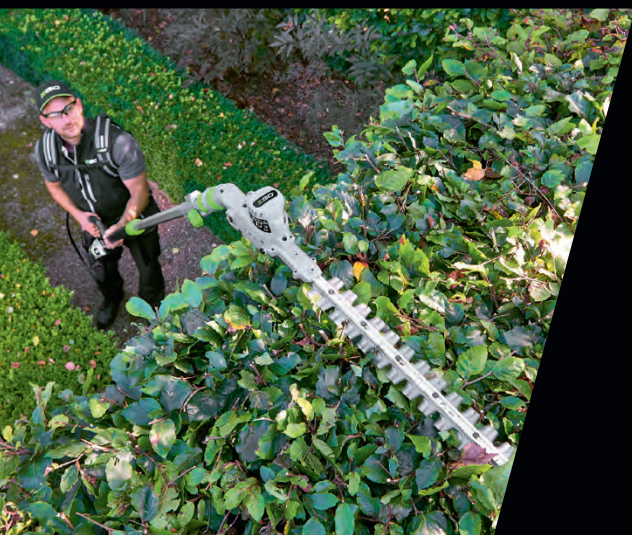

\*Ohne Akku und Ladegerät.

**TELESKOPVERSTELLUNG**  
Lange Reichweite beim Schneiden hoher Hecken

**KOMPLETT VERSTELLBAR**  
6-fach-Winkelverstellung zur Bewältigung jeder Arbeit

**BÜRSTENLOSER MOTOR**  
Maximale Leistung und Laufzeit für schwierige Aufgaben

**GROBE SCHNITTKAPAZITÄT**  
Zur Bewältigung dickerer Äste und Zweige

**DOPPELT WIRKENDE SCHNEIDMESSER**  
Für weniger Vibrationen beim Schneiden

**LASERGESCHWITTENE, DIAMANTGESCHLIFFENE, BEIDSEITIG SCHNEIDENDE KLINGEN**  
Für einen sauberen, präziseren Schnitt