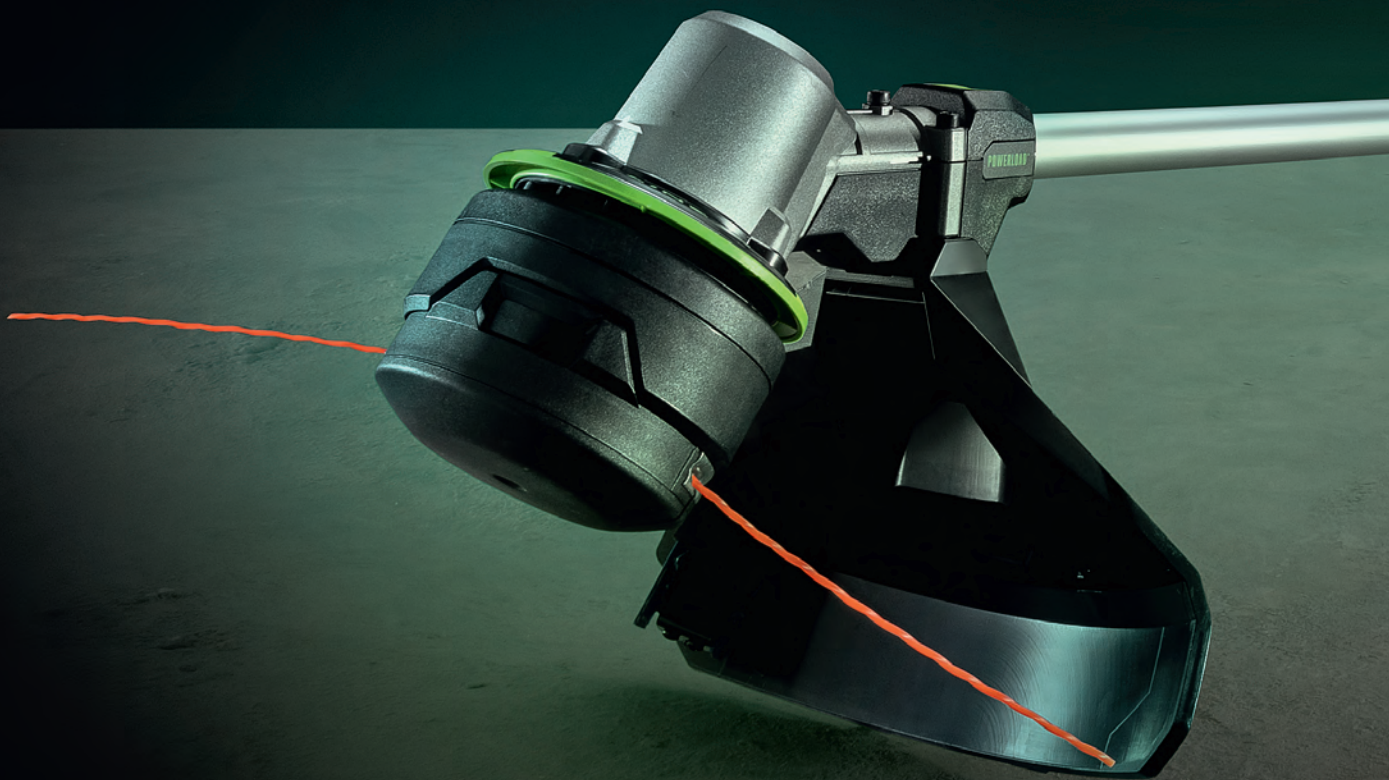

EGO™

**POWER⁺ RASENTRIMMER
& FREISCHNEIDER**