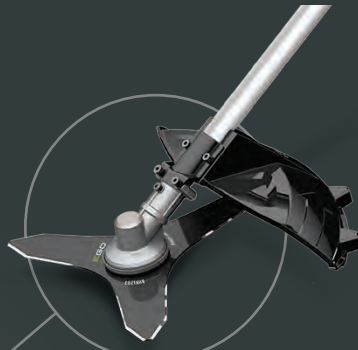

## 10 EGO POWER+ SCHNEEFÄHRE

Hält Wege schneefrei

**03 EGO POWER+  
RASENTRIMMER**

Trimmt präzise das  
Gras entlang von  
Zäunen und Mauern

**04 EGO POWER+  
FREISCHNEIDER**

Schneidet mühelos durch  
zähes Gestrüpp, dichtes  
Gras und Unkraut