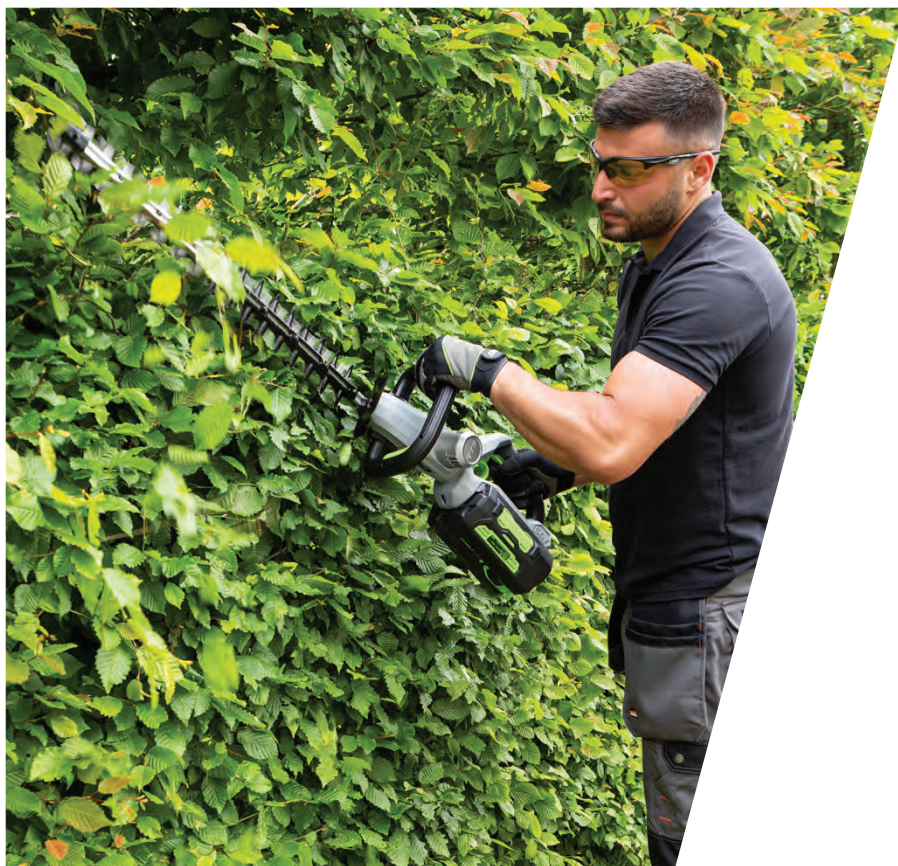

HT2000E
51 CM HECKENSCHERE

Einstufige Drehzahlregelung, einfache Schnittwirkung, leistungsstarker bürstenloser Motor. Ideal zum Schneiden schmaler, kleiner bis mittlerer Hecken mit dicken Zweigen und Ästen.

**ALS KIT
VERFÜGBAR**

HT2410E
61 CM HECKENSCHERE

Einstufige Drehzahlregelung, einfache Schnittwirkung, leistungsstarker bürstenloser Motor. Ideal zum Schneiden breiterer, mittelgroßer Hecken mit dicken Zweigen und Ästen.

**ALS KIT
VERFÜGBAR**

HT2600E
66 CM HECKENSCHERE

Mit einer langlebigen 66 cm langen, diamantgeschliffenen Klinge und innovativem, drehbarem Griff bietet die HT2600E Präzision und Leichtigkeit.

**ALS KIT
VERFÜGBAR**