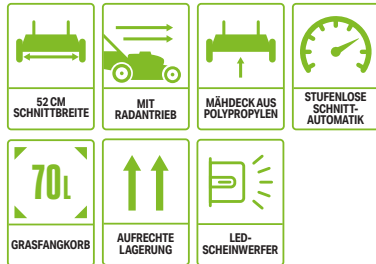

ALS ZUBEHÖR ERHÄLTICH

NUR ALS KIT VERFÜGBAR LM2021E-SP

MÄHT MIT DEM MITGELIEFERTEN 5,0-AH-AKKU BIS ZU **700M<sup>2</sup>**

LM2130E-SP

52 CM RASENMÄHER  
MIT RADANTRIEB

Die größere Schnittbreite eignet sich perfekt für das präzise Mähen von großen Gärten und großen Flächen. Mit Radantrieb und automatisch variabler Schnittgeschwindigkeit, ideal für große Rasenflächen und Hänge. Inklusive einem extra-großen 70-Liter-Fangkorb.