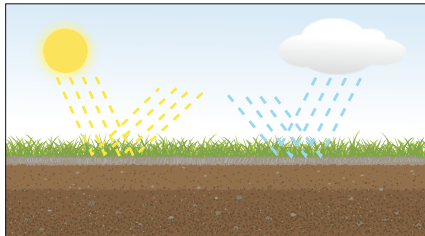

Im Laufe der Zeit bildet sich zwischen dem gesunden Gras und dem Boden eine Schicht aus Moos und Rasenfilz, die die Aufnahme von Nährstoffen behindern kann.