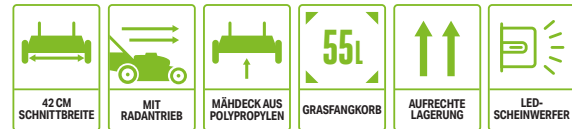

ALS ZUBEHÖR ERHÄLTICH

NUR ALS KIT VERFÜGBAR LM1702E-SP

MÄHT MIT DEM MITGELIEFERTEN 4,0-AH-AKKU BIS ZU **480M<sup>2</sup>**

**LM2020E-SP**  
**50 CM RASENMÄHER MIT RADANTRIEB**

Die größere Schnittbreite eignet sich perfekt für das präzise Mähen von mittelgroßen und großen Gärten. Mit Radantrieb und automatisch variabler Schnittgeschwindigkeit, ideal für große Rasenflächen und Hänge. Inklusive einem großen 60-Liter-Fangkorb.