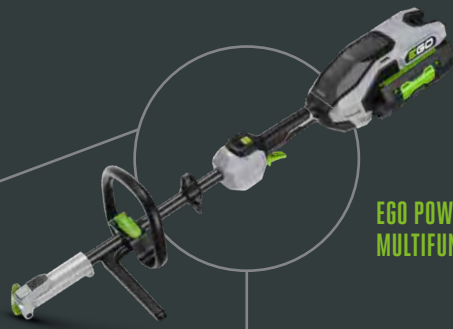

EGO POWER+  
HOCHDRUCKREINIGER

EGO POWER+  
LIFESTYLE

EGO POWER+  
KETTENSÄGEN

EGO POWER+  
MULTIFUNKTIONSWERKZEUG

HECKENSCHEREN

HOCHENTASTER

RASENTRIMMER

FREISCHNEIDER