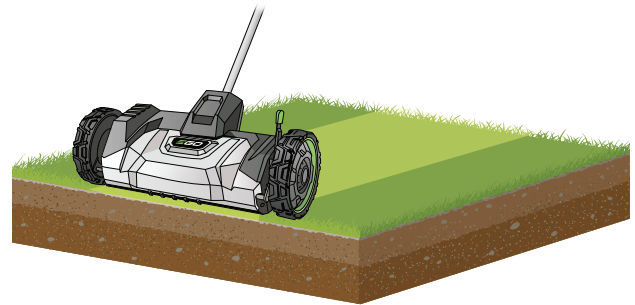

Allmählich wird das gesunde Gras gelb und verbrennt oder vertrocknet.

**DER EGO VORTEIL**

**Mitbewerber-Vertikutierer**

Getrennte Walzen verursachen einen fehlenden Bereich in der Mitte

**EGO Vertikutierer**