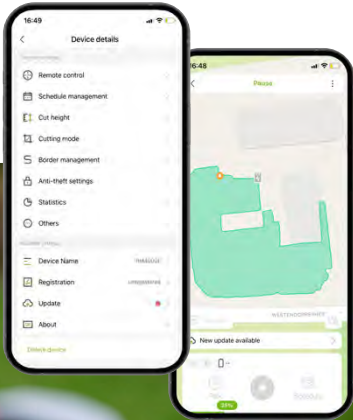

Technische Daten

Mit zwei Modellen zur Auswahl finden Sie den richtigen Mäher für die Größe Ihres Rasens. Ihr EGO Händler berät Sie gerne bei der Suche nach der besten Lösung für Ihre Bedürfnisse. Angetrieben von integrierten Lithium-Ionen-Akkus, die die nötige Kraft und Laufzeit liefern, um die Arbeit erfolgreich zu erledigen.

HINWEIS: Komplexe Grundrisse und Hindernisse können die Gesamtkapazität der Maschine verringern.

Installationskits

AIK0150 150 m Begrenzungskabel 3,4 mm, 300 Rasennägel, 3 Verbinder, 2 Kupplungen

AIK0300 300 m Begrenzungskabel 3,4 mm, 500 Rasennägel, 3 Verbinder, 2 Kupplungen

AIK0400 400 m Begrenzungskabel 3,4 mm, 750 Rasennägel, 3 Verbinder, 2 Kupplungen

Die EGO Installationssätze enthalten alles, was Sie benötigen um den Roboter selbst zu installieren. Bitte wenden Sie sich dennoch an Ihren EGO Händler, der Ihnen einen professionellen Installationservice und eine fachliche Beratung anbieten kann.

Zubehör

AB1009R 9 Mähklingen und Schrauben für 6 Monate.

Funktionen

GPS-gestützte Navigation, intelligentes Andocken, systematisches Schneiden: Die GPS-Funktion an Bord ermöglicht es dem Roboter effizient in der Rasenfläche zu navigieren und den Weg zurück zur Ladestation, ohne dass er zusätzliche Führungsdrähte benötigt. Durch die Aktivierung des systematischen Mähens wird der Mäher dazu veranlasst, sich auf kleine Bereiche des Rasens zu konzentrieren, um einen Mähzyklus effizienter abzuschließen.

Verbesserte Funktionen und Kontrolle: Ermöglicht Ihnen die Kontrolle über den Mäher zu erweitern und ein maßgeschneidertes Rasenpflegeerlebnis.

Erweiterte Zeitplanung: Passen Sie die Roboterabläufe an auf Ihre Wünsche.

Regenerkennung: Verhindert, dass der Mäher bei Regen arbeitet und Schäden verursacht.

Live-Updates: Sehen Sie den Mähfortschritt und erhalten Sie sofortige Benachrichtigungen über die EGO Connect App.

Ferngesteuertes Mähen: Verbinden Sie Ihr Telefon über Bluetooth und nutzen Sie die EGO Connect App zur Steuerung des Mähroboters innerhalb und außerhalb des Begrenzungskabels.

Sekundäre Bereiche: Fügen Sie zusätzliche Bereiche zu Ihrem Begrenzungskabel hinzu, die der Mäher nicht automatisch erreichen kann, und Sie können das Gerät hier manuell starten, um den Mähvorgang abzuschließen.

Integration in EGO Connect App

Verbinden Sie sich von überall: Greifen Sie von überall auf Ihren Mähroboter zu und verwalten Sie ihn, egal ob Sie zu Hause, bei der Arbeit oder im Ausland sind.

Firmware-Updates: Ihre App wird Sie auffordern, das Gerät zu aktualisieren, damit Ihr Mäher optimal läuft.

Nutzungshistorie und Daten für alle angeschlossenen EGO Geräte: Die EGO Connect gibt Ihnen einen Überblick über die Betriebszeiten Ihrer Geräte und hilft Ihnen, die Nutzung zu optimieren. Sie liefert Wartungsempfehlungen, Fehlerbehebungen/Fehleranzeigen, Geräteinformationen, Zubehörlisten und mehr.