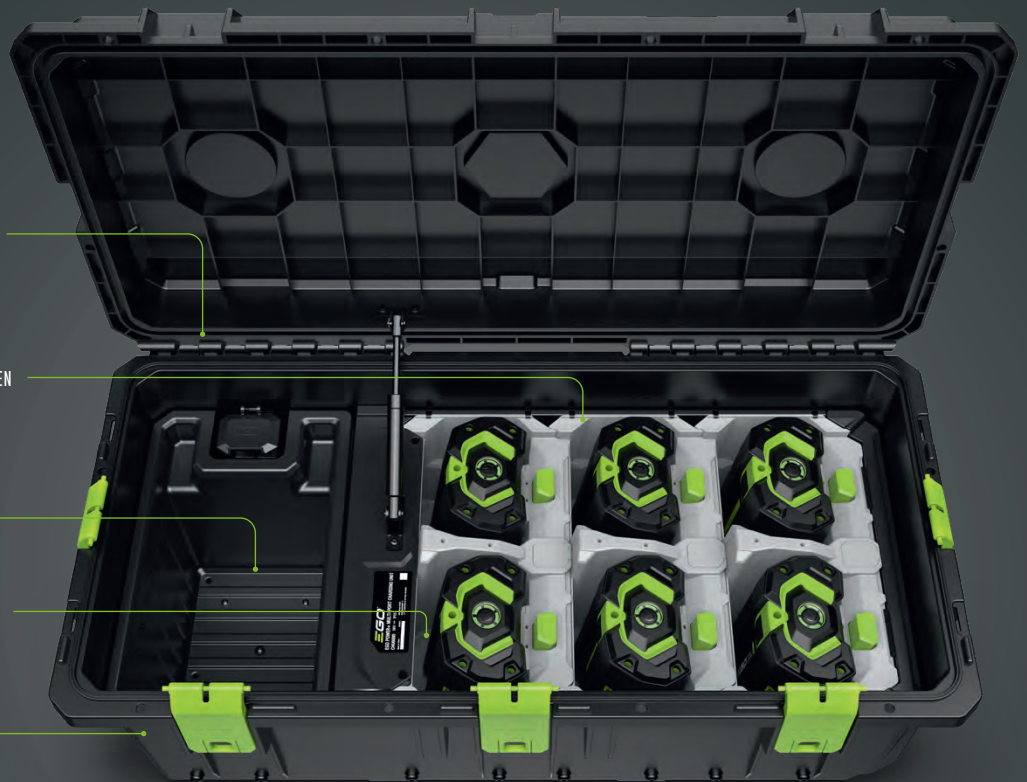

EGO
POWER+
PROFESSIONAL

CHU6000-K0004