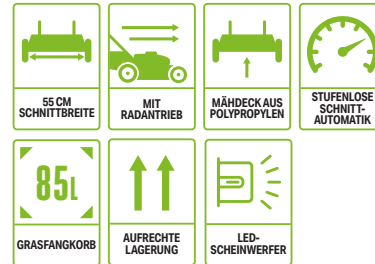

ALS ZUBEHÖR ERHÄLTICH

NUR ALS KIT VERFÜGBAR  
LM2135E-SP

MÄHT MIT DEM MITGELIEFERTEN 7,5-AH-AKKU BIS ZU  
**1.000M<sup>2</sup>**

LM2230E-SP

55 CM RASENMÄHER MIT RADANTRIEB

Die größere Schnittbreite eignet sich perfekt zum Mähen größerer Gärten und weiter Flächen. Mit Radantrieb sowie automatischer, variabler Schnittgeschwindigkeit eignet sich dieser Mäher auch optimal für größere Rasenflächen in Hanglage. Das neue Super-Composite-Mähdeck ist robust, leicht und stabil für den Dauereinsatz. Inklusive extragroßem 85-Liter-Fangsack.