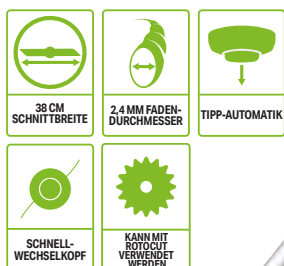

Mit der 25 cm Führungsschiene und Kette funktioniert das Schneiden von Ästen schnell und effizient.

**STA1500**  
**RASENTRIMMER-AUFSATZ**

Dieser Aufsatz ist vollgepackt mit Funktionen, die Ihnen Zeit sparen und Ihnen helfen, sicher, schnell und effizient zu arbeiten.