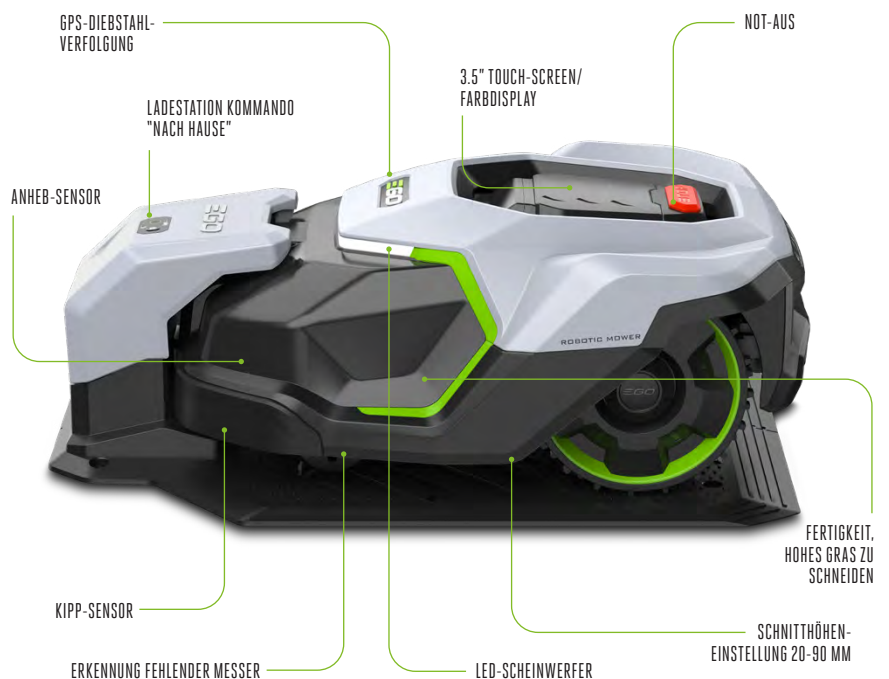

NEU FÜR 2025

RM4000E / RM2000E MÄHROBOTER

Ferngesteuerte, automatisierte Rasenpflege über die EGO Connect App auf Ihrem Mobiltelefon, mit zwei Modellen zur Auswahl, je nach Größe Ihres Rasens.