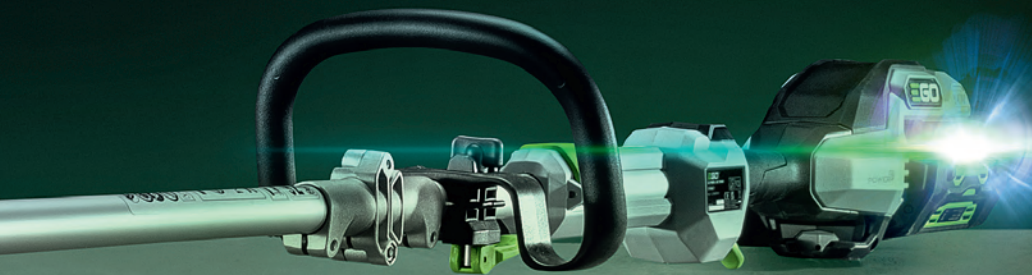

## ULTIMATIVE KONTROLLE BEIM TRIMMEN

EGO hat sein Sortiment an Power+ Rasentrimmern einmal mehr mit der weltweit einzigartigen Line IQ™ Technologie revolutioniert, die für Leistung ohne Unterbrechung sorgt (bei bestimmten Modellen).

Die neueste Innovation von EGO verfügt über Autosensoren, die die Länge des Trimmerfadens überwachen und automatisch nachladen, so ist kein Auftippen mehr erforderlich. In Verbindung mit der patentierten Powerload™ Technologie reduziert sich der Aufwand rund ums Trimmen massiv, sodass Sie sich ganz auf die eigentliche Arbeit konzentrieren können.

Mit einer Reihe von Schnittbreiten und Geschwindigkeiten gibt es für jeden Einsatz einen EGO Rasentrimmer – von kleineren Gärten bis hin zu anspruchsvollen, professionellen Aufgaben. Die EGO Power+ Trimmer werden von leistungsstarken bürstenlosen Motoren angetrieben und bieten eine optimale Effizienz und Laufzeit sowie niedrige Vibrationswerte und eine einstellbare Schaftlänge für komfortables Arbeiten.