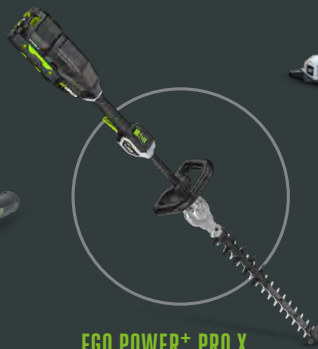

EGO POWER+ PRO X
HECKENSCHEREN