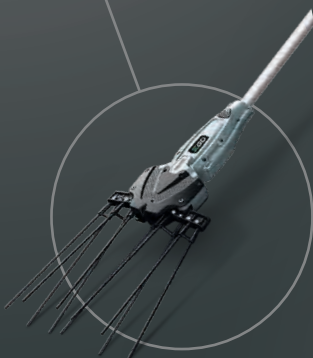

**09 EGO POWER+  
OLIVENSCHÜTTLER**

Schüttelt reife Oliven von den Zweigen

**ZWEI VERSCHIEDENE  
ANTRIEBSEINHEITEN ERHÄLTlich:**

- EGO Power+ Professional Antriebseinheit mit bürstenlosem Motor
- EGO Power+ Pro X Antriebseinheit mit bürstenlosem Motor