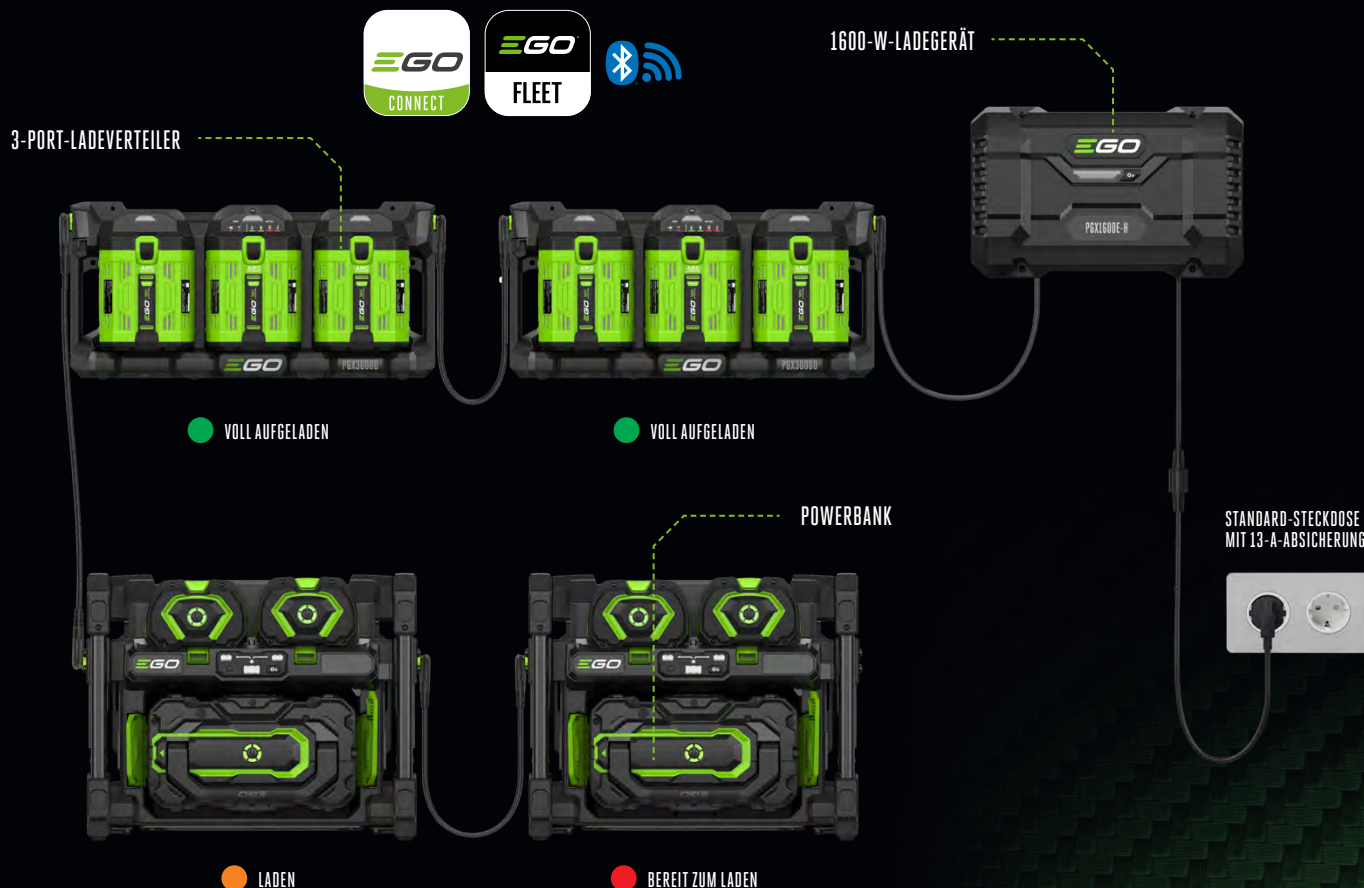

DER DURCHBRUCH GANZTÄGIGE LEISTUNG

Das Herzstück des neuen EGO Pro X Ladesystems ist eine mobile, superschnell ladende Powerbank, die die Pro X Geräte den ganzen Tag über einsatzbereit hält.

In Kombination mit dem neuen EGO PGX Power Hub können mehr als 250 Ah über Nacht aufgeladen werden – bereit für den nächsten Arbeitstag.

Der EGO Pro X Power Hub verfügt über IoT-Bluetooth- und WiFi-Konnektivität, um alle Informationen zu liefern, die für die Verwaltung einer Flotte von Pro X Geräten erforderlich sind. So überblicken Sie die Daten von allen aktivierten EGO Produkten und physisch angeschlossener Ladeperipherie.

Das PGX 1600-W-Ladegerät ist so konzipiert, dass es an reguläre Haushaltssteckdosen angeschlossen werden kann. Für die Installation müssen somit keine elektrischen Umbauten erfolgen.