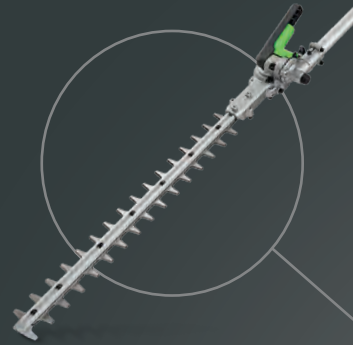

01 EGO POWER+ HECKENSCHEREN

Zur Wahl stehen Standard- oder kurze Aufsatzlänge, um hohe und niedrige Hecken zu stutzen