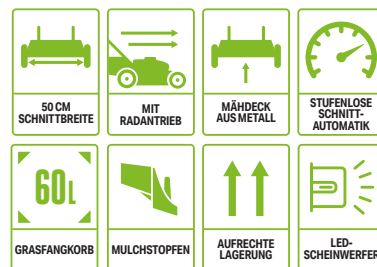

ALS ZUBEHÖR ERHÄLTICH

NUR ALS KIT VERFÜGBAR LM1702E-SP

MÄHT MIT DEM MITGELIEFERTEN 4,0-AH-AKKU BIS ZU **480M<sup>2</sup>**

**LM2020E-SP**  
**50 CM RASENMÄHER MIT RADANTRIEB**

Die größere Schnittbreite eignet sich perfekt für das präzise Mähen von mittelgroßen und großen Gärten. Mit Radantrieb und automatisch variabler Schnittgeschwindigkeit, ideal für große Rasenflächen und Hänge. Inklusive einem großen 60-Liter-Fangkorb.