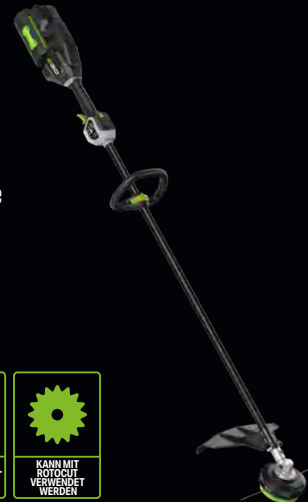

PRO X MIT RUNDGRIFF RASENTRIMMER / FREISCHNEIDER

Lassen Sie mit diesem leistungsstarken Profi-Werkzeug den Aufwand und die Abgabe von Benzingeräten hinter sich. Der schnell verstellbare Rundgriff lässt sich mit jedem tragbaren EGO 56V-ARC-Lithium™ Akku kombinieren und sorgt so für ganztägige Leistung und höchsten Komfort.