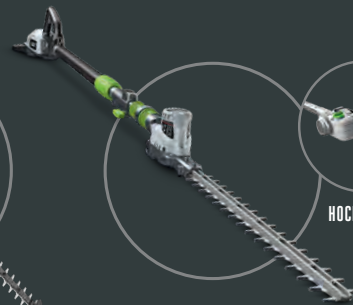

HOCHENTASTER

EGO POWER+ PRO X
TELESKOPSYSTEM