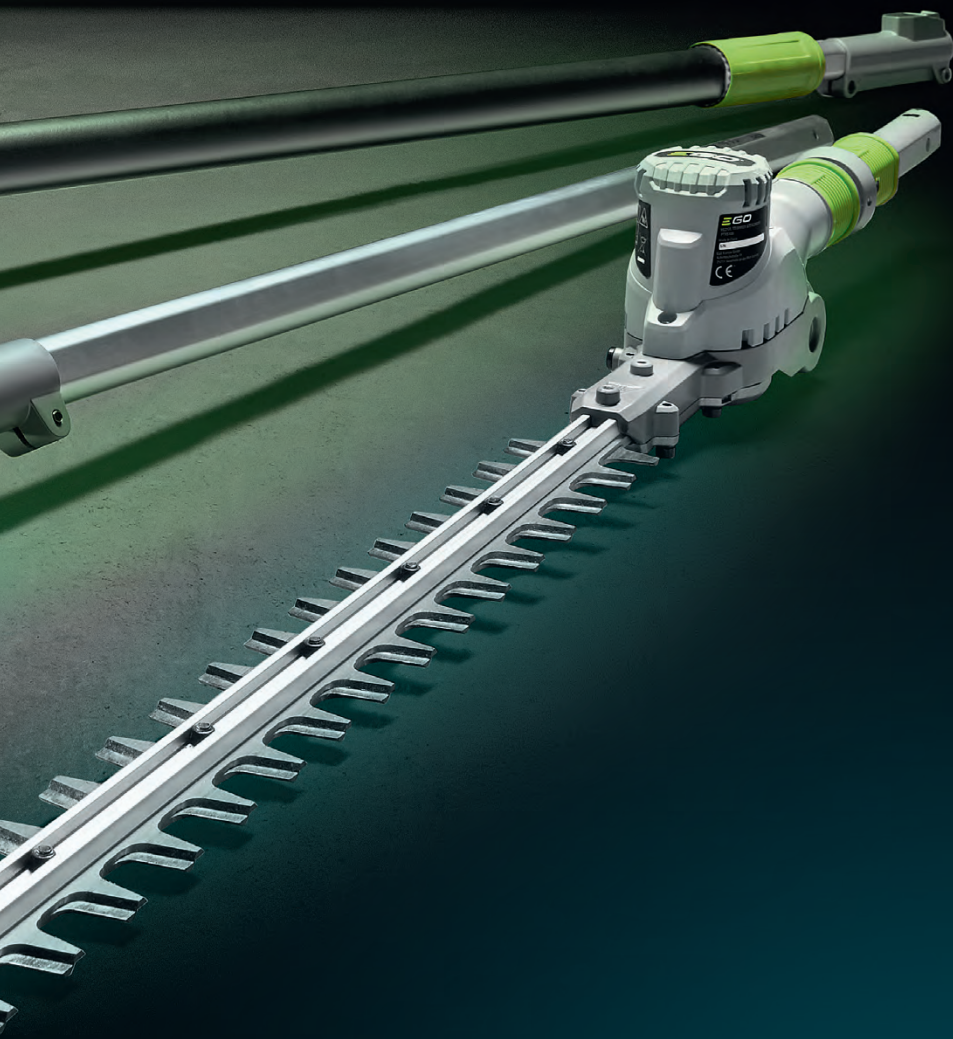

# NEUE HÖHEN ERREICHEN

Mit dem EGO Hochentaster gehören Leitern und schwierige Baumpflegearbeiten der Vergangenheit an.

Mit einem 25 cm langen Schwert und einer Kettengeschwindigkeit von bis zu 20 m/s, sägt der EGO Hochentaster hohe Äste mit Leichtigkeit. Der Sägekopf und der Schaft sind über einen Kupplungsmechanismus mit der Antriebseinheit verbunden, so dass der Hochentaster auch kompakt verstaut werden kann. Die Teleskopfunktion mit bis zu vier Metern Länge erreicht jeden noch so nahen oder entfernten Ast. Der leichte und extrem robuste Carbon-Schaft und die LED-Präzisionsleuchte erleichtern die Werkzeugführung und sorgen für exakte Schnitte.