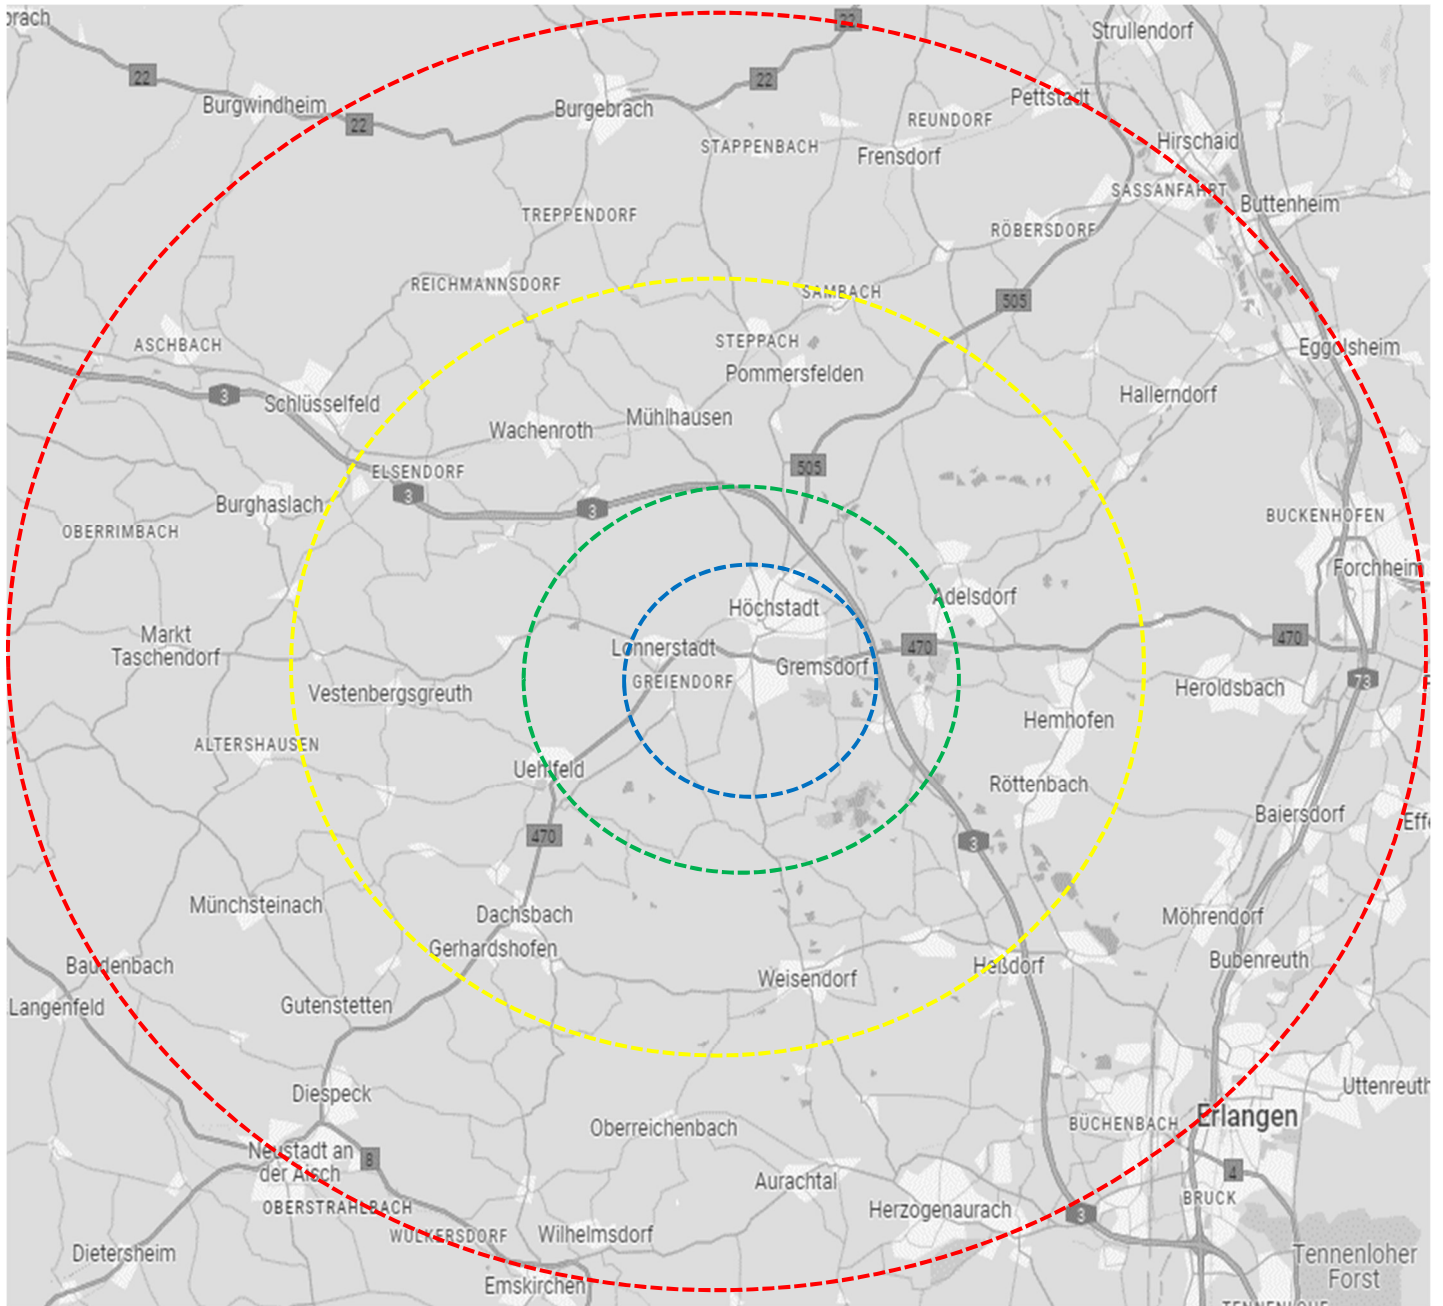

auto wormser SERVICE

Hol- und Bring Service

Tarifzone 1:

Bis 5 KM:

kostenfrei

Höchstadt – Gremsdorf – Lonnerstadt – Sterpersdorf

Tarifzone 2:

6 - 10 KM:

10 €

Adelsdorf – Uehlfeld – Neuhaus

Tarifzone 3:

11 – 15 KM:

15 €

Röttenbach – Hessdorf – Großenseebach – Steppach – Dachsbach

Tarifzone 4:

16 - 20 KM:

25 €

Herzogenaurach – Erlangen – Hirschaid – Forchheim - Neustadt